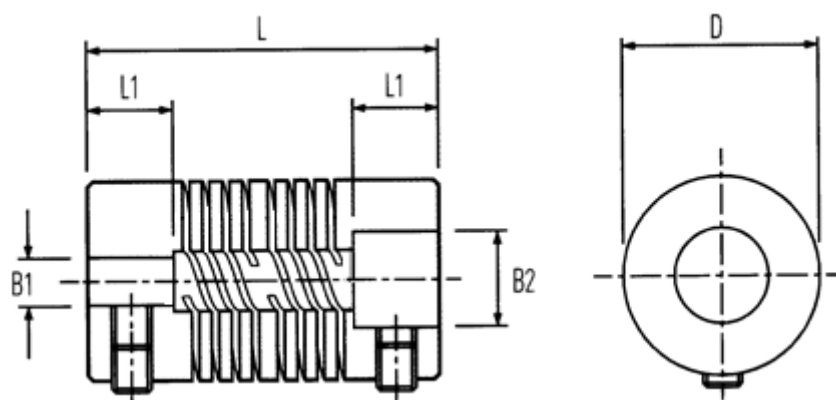

Varenummer: 339702320000
Beskrivelse: Multibeam 6 kobling 702.32.0000
Rustfast og Pinolskrue

Mål

B1: Forboret	= 8.0	Spidsmoment NM = 25.00
B2: Forboret	= 10.00	Sætskrue = M6
D	= 31.8	
L	= 57.2	
L1	= 16.0	
Maks. B1 & B2	= 19.00	
Max parallelforskydning	= 7	
Max vinkelforskydning	= 0.50	